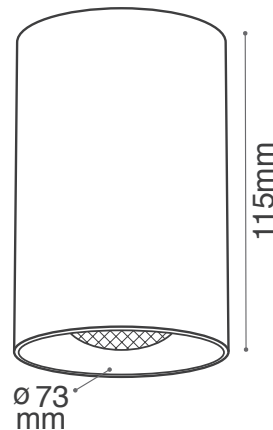

צמוד תקרה מתכוונן

גוף אלומיניום | לנורות MR16

צמוד תקרה עגול מתכוונן

DL-M509B/BK

צמודי תקרה המתאימים לנורות
GU10 בחיבור MR16
בהספק מקסימלי של 12W

מוצר משלים ACCESSORY

רפלקטור זהב מט / כרום מבריק

מתאימים לצמודי תקרה DL-M509

DL-M509/Ref-SC

DL-M509/Ref-BG

Wattage	12W Max.	הספק
Input Power	/	כניסת חשמל
Ingress Protection	IP20	רמת אטימה
Work Temperature	+5° - +40°	טמפרטורת עבודה
Material	Aluminium	חומר
Color	שחור Black	גימור
Dimensions	Ø73x115mm	מידות
Suitable for Bulbs	GU10	מתאים לנורות
Warranty	6	שנות אחריות
Quantity	1/27	כמות באריזה