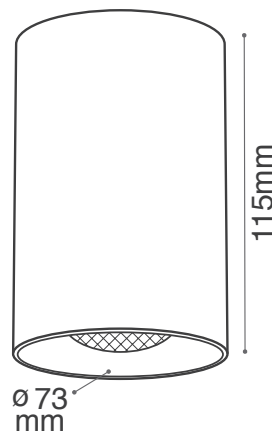

צמוד תקרה מתכוונן

גוף אלומיניום | לנורות MR16

צמוד תקרה עגול מתכוונן

DL-M509B/WH

צמודי תקרה המתאימים לנורות
GU10 בחיבור MR16
בהספק מקסימלי של 12W

מוצר משלים ACCESSORY

רפלקטור זהב מט / כרום מבריק

מתאימים לצמודי תקרה DL-M509

DL-M509/Ref-SC

DL-M509/Ref-BG

| | | |
|--------------------|--------------|----------------|
| Wattage | 12W Max. | הספק |
| Input Power | / | כניסת חשמל |
| Ingress Protection | IP20 | רמת אטימה |
| Work Temperature | +5° - +40° | טמפרטורת עבודה |
| Material | Aluminium | חומר |
| Color | שחור Black | גימור |
| Dimensions | Ø73x115mm | מידות |
| Suitable for Bulbs | GU10 | מתאים לנורות |
| Warranty | 6 | שנות אחריות |
| Quantity | 1/27 | כמות באריזה |