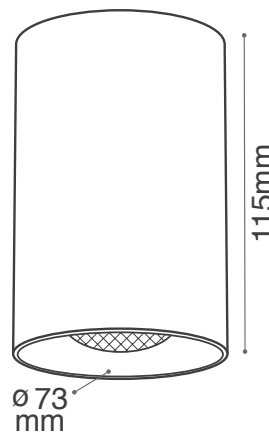

# צמוד תקרה מתכוונן

## גוף אלומיניום | לנורות MR16

DL-M509W/BK

ACCESSORY	מוצר משלים	Wattage	12W Max.	הספק
רפלקטור זהב מט / כרום מבריק		Input Power	/	כניסת חשמל
מתאימים לצמודי תקרה DL-M509		Ingress Protection	IP20	רמת אטימה
		Work Temperature	+5° - +40°	טמפרטורת עבודה
		Material	Aluminium	חומר
		Color	White   לבן	גימור
		Dimensions	Ø73x115mm	מידות
		Suitable for Bulbs	GU10	מתאים לנורות
		Warranty	6	שנות אחריות
		Quantity	1/27	כמות באריזה