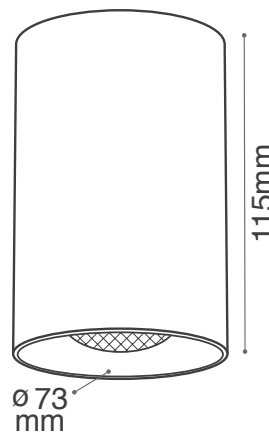

# צמוד תקרה מתכוונן

## גוף אלומיניום | לנורות MR16

DL-M509W/WH

|                             |            |                    |             |                |
|-----------------------------|------------|--------------------|-------------|----------------|
| ACCESSORY                   | מוצר משלים | Wattage            | 12W Max.    | הספק           |
| רפלקטור זהב מט / כרום מבריק |            | Input Power        | /           | כניסת חשמל     |
| מתאימים לצמודי תקרה DL-M509 |            | Ingress Protection | IP20        | רמת אטימה      |
|                             |            | Work Temperature   | +5° - +40°  | טמפרטורת עבודה |
|                             |            | Material           | Aluminium   | חומר           |
|                             |            | Color              | White   לבן | גימור          |
|                             |            | Dimensions         | Ø73x115mm   | מידות          |
|                             |            | Suitable for Bulbs | GU10        | מתאים לנורות   |
|                             |            | Warranty           | 6           | שנות אחריות    |
|                             |            | Quantity           | 1/27        | כמות באריזה    |