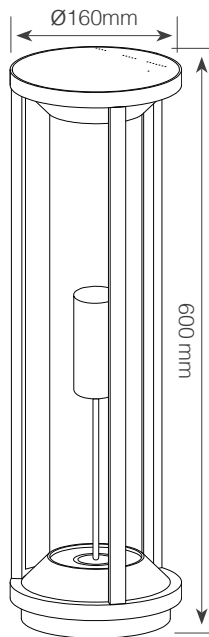

בולרד שביל לנורות E27

מתאים למערכות תאורה לגינה 230V ו-12-24VDC

FL-070BK/E27-600

Wattage	25W Max.	הספק
Input Power	230V	כניסת חשמל
Ingress Protection	IP54	רמת אטימה
Work Temperature	+5° - +40°	טמפרטורת עבודה
Material	Aluminium	חומר
Color	שחור Black	גימור
Dimensions	ø160x600mm	מידות
Suitable for Bulbs	E27	מתאים לנורות
Warranty	2	שנות אחריות
Quantity	1/6	כמות באריזה