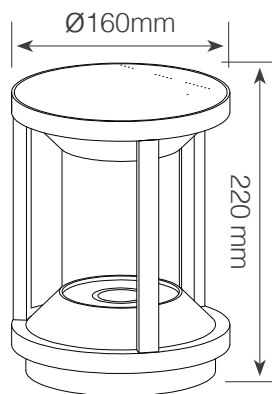

בולרד על חומה לנורות E27

מתאים למערכות תאורה לגינה 230V ו-12-24VDC

FL-070BK/E27

דגם עגול

תמונות להמחשה בלבד. נורה אינה כלולה. ט.ל.ח.

Wattage	25W Max.	הספק
Input Power	230V	כניסת חשמל
Ingress Protection	IP54	רמת אטימה
Work Temperature	+5° - +40°	טמפרטורת עבודה
Material	Aluminium	חומר
Color	שחור Black	גימור
Dimensions	ø160x220mm	מידות
Suitable for Bulbs	E27	מתאים לנורות
Warranty	2	שנות אחריות
Quantity	1/8	כמות באריזה