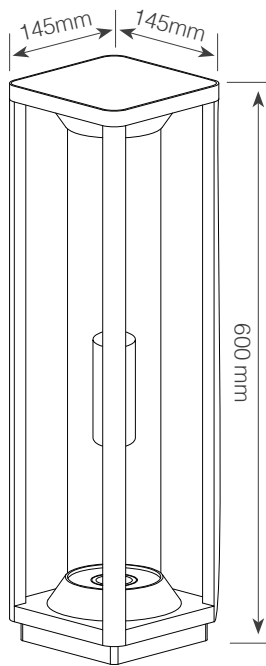

בולרד שביל לנורות E27

מתאים למערכות תאורה לגינה ו-230V - 12-24VDC

FL-072BK/E27-600

Wattage	25W Max.	הספק
Input Power	230V	כניסת חשמל
Ingress Protection	IP54	רמת אטימה
Work Temperature	+5° - +40°	טמפרטורת עבודה
Material	Aluminium	חומר
Color	Black שחור	גימור
Dimensions	145x145x600mm	מידות
Suitable for Bulbs	E27	מתאים לנורות
Warranty	2	שנות אחריות
Quantity	1/6	כמות באריזה

דגם מרובע

תמונות להמחשה בלבד. נורה אינה כלולה. ט.ל.ח.