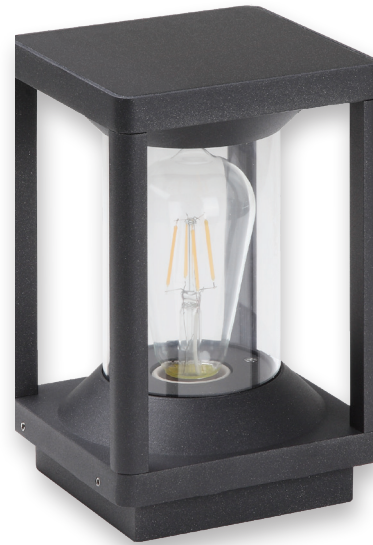

בולרד על חומה לנורות E27

מתאים למערכות תאורה לגינה 230V ו-12-24VDC

FL-072BK/E27

Wattage	25W Max.	הספק
Input Power	230V	כניסת חשמל
Ingress Protection	IP54	רמת אטימה
Work Temperature	+5° - +40°	טמפרטורת עבודה
Material	Aluminium	חומר
Color	Black שחור	גימור
Dimensions	145x145x220mm	מידות
Suitable for Bulbs	E27	מתאים לנורות
Warranty	2	שנות אחריות
Quantity	1/8	כמות באריזה

דגם מרובע

תמונות להמחשה בלבד. נורה אינה כלולה. ט.ל.ח.