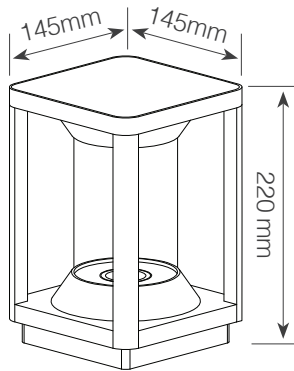

בולרד על חומה לנורות E27

מתאים למערכות תאורה לגינה 230V ו-12-24VDC

FL-072BK/E27

Wattage	25W Max.	הספק
Input Power	230V	כניסת חשמל
Ingress Protection	IP54	רמת אטימה
Work Temperature	+5° - +40°	טמפרטורת עבודה
Material	Aluminium	חומר
Color	Black שחור	גימור
Dimensions	145x145x220mm	מידות
Suitable for Bulbs	E27	מתאים לנורות
Warranty	2	שנות אחריות
Quantity	1/8	כמות באריזה

דגם מרובע

תמונות להמחשה בלבד. נורה אינה כלולה. ט.ל.ח.