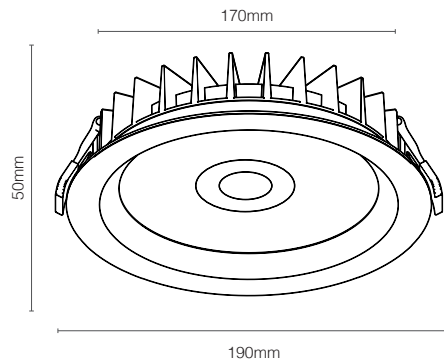

CANGLE
40° 40°+120° 120°
בורר זווית הארה

CCT
3000K • 4000K • 5700K
בורר גוון אור

Hi-D6 Series

PROFESSIONAL RECESSED LIGHTING

שקוע לד מקצועי בהספק 30/40 וואט | IP54

30W
Hi-D66WH/CTA

IEC 60598-1 | IEC 60598-2-1 | IEC 60598-2-24 | IEC 61000-3-2|3 | EN 55015 | LM-79-08 | LM-80-08 | TM-21-11 | EN 61000-4-5 | EN 60529 | EN 62471 | ANSI C136.31

General Information

Light Source Color	SMD	מקור צבע הארה
Light source replaceable	No	אור להחלפה
Driver included	lifud	דרייבר כלול
Beam Angle	120° 40° 120°+40°	זווית הארה
Applications	Indoor Lighting	יישומים