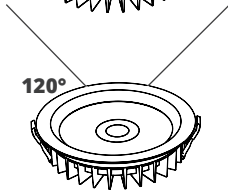

CANGLE
40° 40°+120° 120°
בורר זווית הארה

CCT
3000K • 4000K • 5700K
בורר גוון אור

Hi-D6 Series

PROFESSIONAL RECESSED LIGHTING

שקוע לד מקצועי בהספק 30/40 וואט | IP54

30W
Hi-D66WH/CTA

IEC 60598-1 | IEC 60598-2-1 | IEC 60598-2-24 | IEC 61000-3-2|3 | EN 55015 | LM-79-08 | LM-80-08 | TM-21-11 | EN 61000-4-5 | EN 60529 | EN 62471 | ANSI C136.31

General Information

Light Source Color	SMD	מקור צבע הארה
Light source replaceable	No	אור להחלפה
Driver included	lifud	דרייבר כלול
Beam Angle	120° 40° 120°+40°	זווית הארה
Applications	Indoor Lighting	יישומים