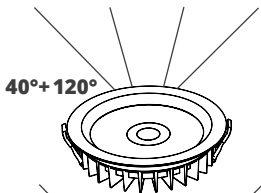

CANGLE
40° 40°+120° 120°
בורר זווית הארה

CCT
3000K • 4000K • 5700K
בורר גוון אור

Hi-D6 Series

PROFESSIONAL RECESSED LIGHTING

שקוע לד מקצועי בהספק 30/40 וואט | IP54

30W
Hi-D66WH/CTA

IEC 60598-1 | IEC 60598-2-1 | IEC 60598-2-24 | IEC 61000-3-2|3 | EN 55015 | LM-79-08 | LM-80-08 | TM-21-11 | EN 61000-4-5 | EN 60529 | EN 62471 | ANSI C136.31

General Information

Light Source Color	SMD	מקור צבע הארה
Light source replaceable	No	אור להחלפה
Driver included	lifud	דרייבר כלול
Beam Angle	120° 40° 120°+40°	זווית הארה
Applications	Indoor Lighting	יישומים