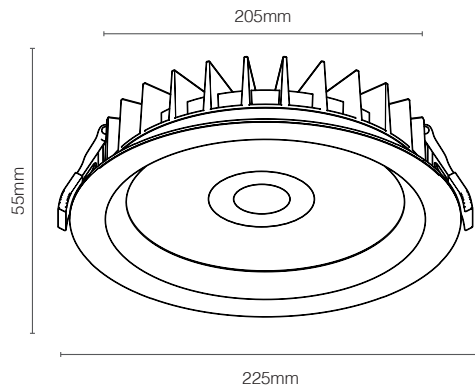

C ANGLE
40° 40°+120° 120°
בורר זווית הארה

CCT
3000K • 4000K • 5700K
בורר גוון אור

Hi-D6 Series

PROFESSIONAL RECESSED LIGHTING

שקוע לד מקצועי בהספק 30/40 וואט | IP54

40W
Hi-D68WH/CTA

IEC 60598-1 | IEC 60598-2-1 | IEC 60598-2-24 | IEC 61000-3-2|3 | EN 55015 | LM-79-08 | LM-80-08 | TM-21-11 | EN 61000-4-5 | EN 60529 | EN 62471 | ANSI C136.31

General Information

Light Source Color	SMD	מקור צבע הארה
Light source replaceable	No	אור להחלפה
Driver included	lifud	דרייבר כלול
Beam Angle	120° 40° 120°+40°	זווית הארה
Applications	Indoor Lighting	יישומים