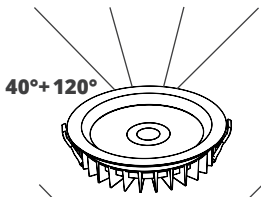

C ANGLE
40° 40°+120° 120°
בורר זווית הארה

CCT
3000K • 4000K • 5700K
בורר גוון אור

Hi-D6 Series

PROFESSIONAL RECESSED LIGHTING

שקוע לד מקצועי בהספק 30/40 וואט | IP54

40W
Hi-D68WH/CTA

IEC 60598-1 | IEC 60598-2-1 | IEC 60598-2-24 | IEC 61000-3-2|3 | EN 55015 | LM-79-08 | LM-80-08 | TM-21-11 | EN 61000-4-5 | EN 60529 | EN 62471 | ANSI C136.31

General Information

Light Source Color	SMD	מקור צבע הארה
Light source replaceable	No	אור להחלפה
Driver included	lifud	דרייבר כלול
Beam Angle	120° 40° 120°+40°	זווית הארה
Applications	Indoor Lighting	יישומים