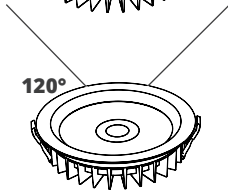

C ANGLE
40° 40°+120° 120°
בורר זווית הארה

CCT
3000K • 4000K • 5700K
בורר גוון אור

Hi-D6 Series

PROFESSIONAL RECESSED LIGHTING

שקוע לד מקצועי בהספק 30/40 וואט | IP54

40W
Hi-D68WH/CTA

IEC 60598-1 | IEC 60598-2-1 | IEC 60598-2-24 | IEC 61000-3-2|3 | EN 55015 | LM-79-08 | LM-80-08 | TM-21-11 | EN 61000-4-5 | EN 60529 | EN 62471 | ANSI C136.31

General Information

Light Source Color	SMD	מקור צבע הארה
Light source replaceable	No	אור להחלפה
Driver included	lifud	דרייבר כלול
Beam Angle	120° 40° 120°+40°	זווית הארה
Applications	Indoor Lighting	יישומים