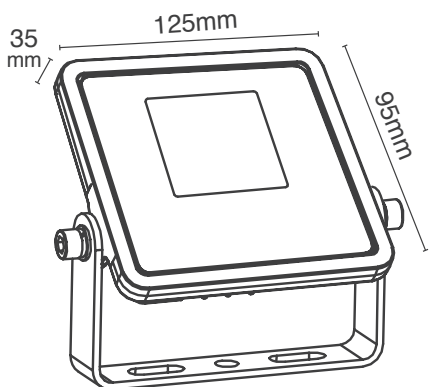

זמין בגוונים הבאים:
לבן קר / לבן חם / כתום חם

18W

Wattage	18W	הספק
Input Power	24-12V	כניסת חשמל
Luminous Flux	Up to 1890 lm	שטף אור
Beam Angle	70°	זווית הארה
LED Technology	SMD LED	טכנולוגיית לד
Color Temperature	2200K / 3000K / 4000K	גוון אור
CRi	CRi>82	מסירות צבע
Efficiency	150Lm/W	יעילות אורית
Ingress Protection	IP66	רמת אטימה
Work Temperature	+5° - +40°	טמפרטורת עבודה
Material	Aluminium	חומר
Color	Brown-Gray חום-אפור	גימור
Dimensions	125x95mm	מידות
Tilt Angle	ללא הגבלה	זווית כוונון
Warranty	5	שנות אחריות
Quantity	1/20	כמות באריזה