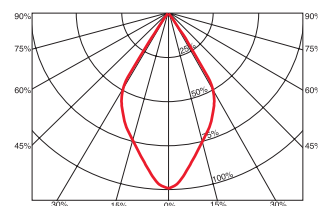

זמין בגוונים הבאים:
לבן קר / לבן חם / כתום חם

18W

Wattage	18W	הספק
Input Power	24-12V	כניסת חשמל
Luminous Flux	Up to 1890 lm	שטף אור
Beam Angle	70°	זווית הארה
LED Technology	SMD LED	טכנולוגיית לד
Color Temperature	2200K / 3000K / 4000K	גוון אור
CRi	CRi>82	מסירות צבע
Efficiency	150Lm/W	יעילות אורית
Ingress Protection	IP66	רמת אטימה
Work Temperature	+5° - +40°	טמפרטורת עבודה
Material	Aluminium	חומר
Color	Brown-Gray חום-אפור	גימור
Dimensions	125x95mm	מידות
Tilt Angle	ללא הגבלה	זווית כוונון
Warranty	5	שנות אחריות
Quantity	1/20	כמות באריזה