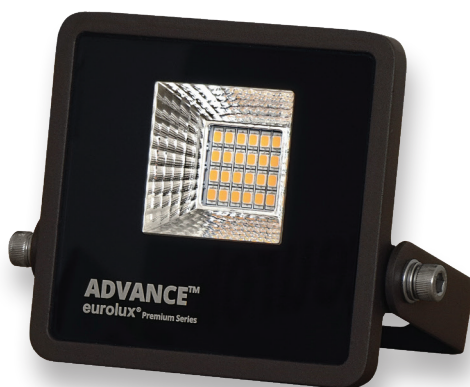

ADVANCE™

eurolux® Premium Series

פנסי הצפה סדרת HiGAN

פנס מקצועי | זכוכית מחוסמת | דרייבר 12-24V זרם DC | רפלקטור מצופה כרום
זרוע להתקנה בכל זווית | אלומיניום יצוק בציפוי מחוספס | אורך כבל 90 ס"מ

HiGAN18-12
HiGAN18-12/2K
70° **12-24VDC**

זמין בגוונים הבאים:
לבן קר / לבן חם / כתום חם

18W

Wattage	18W	הספק
Input Power	24-12V	כניסת חשמל
Luminous Flux	Up to 1890 lm	שטף אור
Beam Angle	70°	זווית הארה
LED Technology	SMD LED	טכנולוגיית לד
Color Temperature	2200K / 3000K / 4000K	גוון אור
CRi	CRi>82	מסירות צבע
Efficiency	150Lm/W	יעילות אורית
Ingress Protection	IP66	רמת אטימה
Work Temperature	+5° - +40°	טמפרטורת עבודה
Material	Aluminium	חומר
Color	Brown-Gray חום-אפור	גימור
Dimensions	125x95mm	מידות
Tilt Angle	ללא הגבלה	זווית כוונון
Warranty	5	שנות אחריות
Quantity	1/20	כמות באריזה