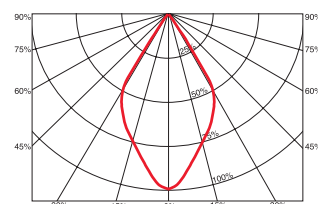

70° > 12-24VDC

זמין בגוון אור לבן חם

36W

Wattage	36W	הספק
Input Power	24-12V	כניסת חשמל
Luminous Flux	Up to 3780 lm	שטף אור
Beam Angle	70°	זווית הארה
LED Technology	SMD LED	טכנולוגיית לד
Color Temperature	3000K	גוון אור
CRi	CRi>82	מסירות צבע
Efficiency	150Lm/W	יעילות אורית
Ingress Protection	IP66	רמת אטימה
Work Temperature	+5° - +40°	טמפרטורת עבודה
Material	Aluminium	חומר
Color	Brown-Gray חום-אפור	גימור
Dimensions	155x160mm	מידות
Tilt Angle	ללא הגבלה	זווית כוונון
Warranty	5	שנות אחריות
Quantity	1/20	כמות באריזה