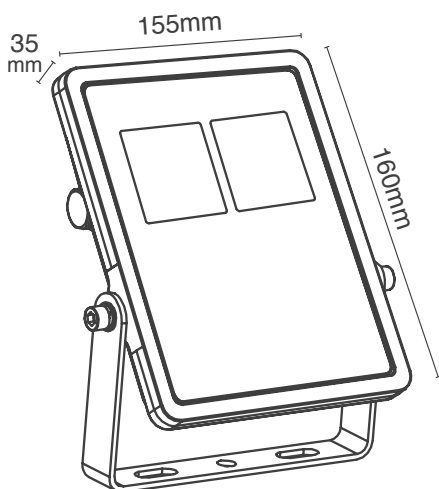

70° > 12-24VDC

זמין בגוון אור לבן חם

36W

Wattage	36W	הספק
Input Power	24-12V	כניסת חשמל
Luminous Flux	Up to 3780 lm	שטף אור
Beam Angle	70°	זווית הארה
LED Technology	SMD LED	טכנולוגיית לד
Color Temperature	3000K	גוון אור
CRi	CRi>82	מסירות צבע
Efficiency	150Lm/W	יעילות אורית
Ingress Protection	IP66	רמת אטימה
Work Temperature	+5° - +40°	טמפרטורת עבודה
Material	Aluminium	חומר
Color	Brown-Gray חום-אפור	גימור
Dimensions	155x160mm	מידות
Tilt Angle	ללא הגבלה	זווית כוונון
Warranty	5	שנות אחריות
Quantity	1/20	כמות באריזה