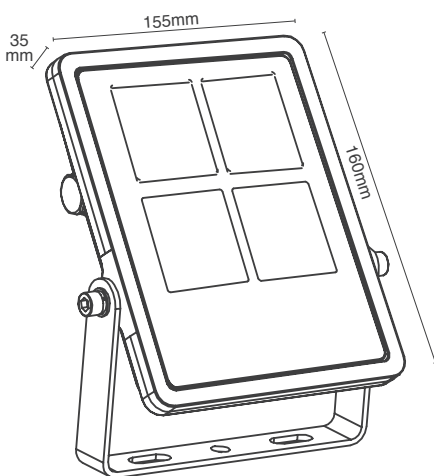

HiGAN36-230/RGB

230V \angle 70°

בקר צבעים עם זכרון
שלט אינפרא אדום

מחליף צבעים RGB

36W

| | | |
|--------------------|-----------------------|----------------|
| Wattage | 36W | הספק |
| Input Power | 230V | כניסת חשמל |
| Luminous Flux | N/A | שטף אור |
| Beam Angle | 70° | זווית הארה |
| LED Technology | SMD LED | טכנולוגיית לד |
| Color Temperature | RGB | גוון אור |
| CRi | CRi>82 | מסירות צבע |
| Efficiency | N/A | יעילות אורית |
| Ingress Protection | IP66 | רמת אטימה |
| Work Temperature | +5° - +40° | טמפרטורת עבודה |
| Material | Aluminium | חומר |
| Color | Brown-Gray חום-אפור | גימור |
| Dimensions | 155x160mm | מידות |
| Tilt Angle | ללא הגבלה | זווית כוונון |
| Warranty | 5 | שנות אחריות |
| Quantity | 1/20 | כמות באריזה |