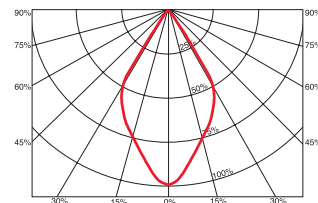

HiGAN36-230/RGB

230V \angle 70°

בקר צבעים עם זכרון
שלט אינפרא אדום

מחליף צבעים RGB

36W

| | | |
|--------------------|-----------------------|----------------|
| Wattage | 36W | הספק |
| Input Power | 230V | כניסת חשמל |
| Luminous Flux | N/A | שטף אור |
| Beam Angle | 70° | זווית הארה |
| LED Technology | SMD LED | טכנולוגיית לד |
| Color Temperature | RGB | גוון אור |
| CRi | CRi>82 | מסירות צבע |
| Efficiency | N/A | יעילות אורית |
| Ingress Protection | IP66 | רמת אטימה |
| Work Temperature | +5° - +40° | טמפרטורת עבודה |
| Material | Aluminium | חומר |
| Color | Brown-Gray חום-אפור | גימור |
| Dimensions | 155x160mm | מידות |
| Tilt Angle | ללא הגבלה | זווית כוונון |
| Warranty | 5 | שנות אחריות |
| Quantity | 1/20 | כמות באריזה |