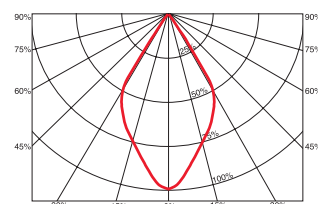

זמן בגון אור לבן חם

ניתן לעמעום

28W

Wattage	28W	הספק
Input Power	230V	כניסת חשמל
Luminous Flux	up to 1,400 lm	שטף אור
Beam Angle	18°	זווית הארה
LED Technology	SMD LED	טכנולוגיית לד
Color Temperature	3000K	גוון אור
CRi	CRi>82	מסירות צבע
Efficiency	105Lm/W	יעילות אורית
Ingress Protection	IP66	רמת אטימה
Work Temperature	+5° - +40°	טמפרטורת עבודה
Material	Aluminium	חומר
Color	Brown-Gray חום-אפור	גימור
Dimensions	155x160mm	מידות
Tilt Angle	ללא הגבלה	זווית כוונון
Warranty	5	שנות אחריות
Quantity	1/20	כמות באריזה