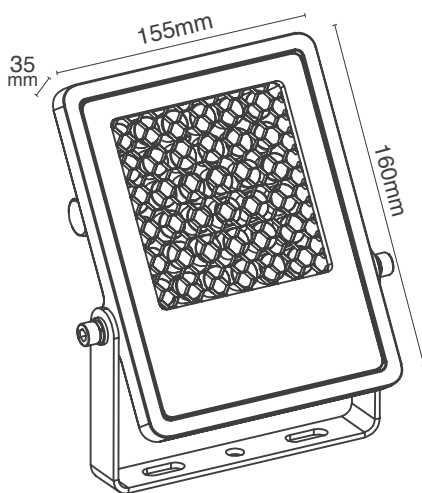

ADVANCE™

eurolux® Premium Series

פנסי הצפה סדרת HiGAN

36 לדים | פנס מקצועי | זכוית מחוסמת | רפלקטור מצופה כרום
זרוע להתקנה בכל זווית | אלומיניום יצוק בציפוי מחוספס | אורך כבל 90 ס"מ

HiGAN40-230/WW-DIMM

18° 230V

זמן בגון אור לבן חם

ניתן לעמעום

28W

Wattage	28W	הספק
Input Power	230V	כניסת חשמל
Luminous Flux	up to 1,400 lm	שטף אור
Beam Angle	18°	זווית הארה
LED Technology	SMD LED	טכנולוגיית לד
Color Temperature	3000K	גוון אור
CRi	CRi>82	מסירות צבע
Efficiency	105Lm/W	יעילות אורית
Ingress Protection	IP66	רמת אטימה
Work Temperature	+5° - +40°	טמפרטורת עבודה
Material	Aluminium	חומר
Color	Brown-Gray חום-אפור	גימור
Dimensions	155x160mm	מידות
Tilt Angle	ללא הגבלה	זווית כוונון
Warranty	5	שנות אחריות
Quantity	1/20	כמות באריזה