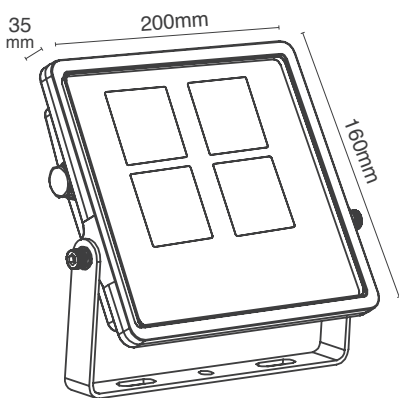

70° > 12-24VDC

זמן בגוונים הבאים:
לבן קר / לבן חם

54W

Wattage	54W	הספק
Input Power	24-12V	כניסת חשמל
Luminous Flux	up to 5,670 lm	שטף אור
Beam Angle	70°	זווית הארה
LED Technology	SMD LED	טכנולוגיית לד
Color Temperature	3000K / 4000K	גוון אור
CRi	CRi>82	מסירות צבע
Efficiency	150Lm/W	יעילות אורית
Ingress Protection	IP66	רמת אטימה
Work Temperature	+5° - +40°	טמפרטורת עבודה
Material	Aluminium	חומר
Color	Brown-Gray חום-אפור	גימור
Dimensions	200x160mm	מידות
Tilt Angle	ללא הגבלה	זווית כוונון
Warranty	5	שנות אחריות
Quantity	1/20	כמות באריזה