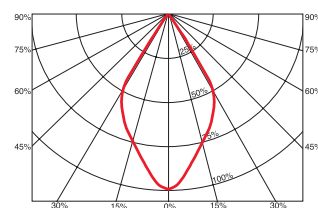

70° > 12-24VDC

זמן בגוונים הבאים:
לבן קר / לבן חם

54W

Wattage	54W	הספק
Input Power	24-12V	כניסת חשמל
Luminous Flux	up to 5,670 lm	שטף אור
Beam Angle	70°	זווית הארה
LED Technology	SMD LED	טכנולוגיית לד
Color Temperature	3000K / 4000K	גוון אור
CRi	CRi>82	מסירות צבע
Efficiency	150Lm/W	יעילות אורית
Ingress Protection	IP66	רמת אטימה
Work Temperature	+5° - +40°	טמפרטורת עבודה
Material	Aluminium	חומר
Color	Brown-Gray חום-אפור	גימור
Dimensions	200x160mm	מידות
Tilt Angle	ללא הגבלה	זווית כוונון
Warranty	5	שנות אחריות
Quantity	1/20	כמות באריזה