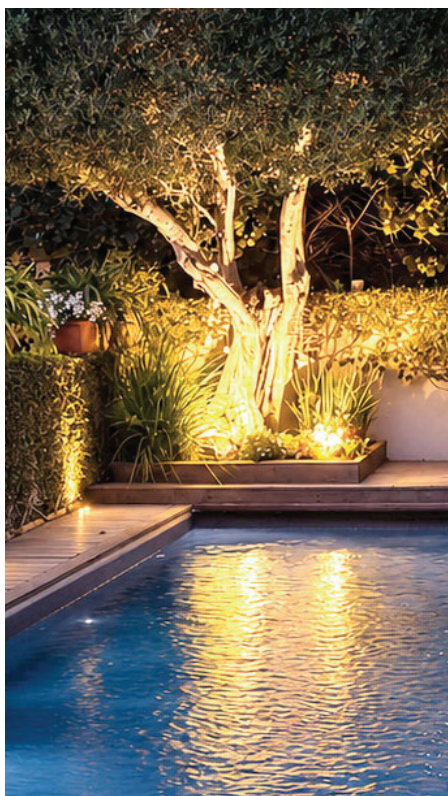

ADVANCE™

eurolux® Premium Series

פנסי הצפה סדרת HiGAN

פנס מקצועי | זכויות מחוסמת | דרייבר 12-24V זרם DC | רפלקטור מצופה כרום
זרוע להתקנה בכל זווית | אלומיניום יצוק בציפוי מחוספס | אורך כבל 90 ס"מ

HiGAN54-12

70° > 12-24VDC