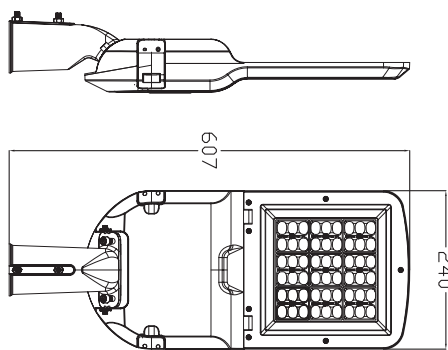

HiSTREET

PROFESSIONAL STREET LIGHTING

תאורת רחוב מקצועית

17,000 LUMEN
100 WATT

HiSTREET100

IEC 60598-1 | IEC 60598-2-5 | IEC 60598-2-24 | IEC 61000-3-2|3 | EN 55015 | LM-79-08 | LM-80-08 | TM-21-11 | EN 61000-4-5 | EN 60529 | EN 62471 | ANSI C136.31