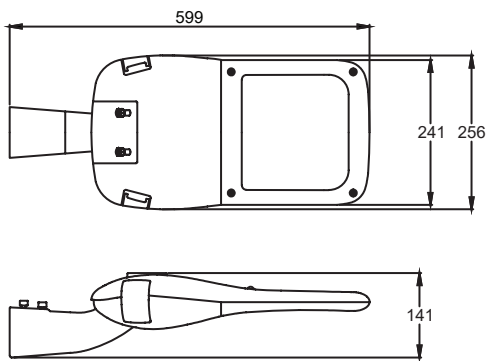

HiSTREET

PROFESSIONAL STREET LIGHTING

תאורת רחוב מקצועית

זמין בגוון אור לבן קר

18,000 LUMEN
120 WATT

HiSTREET120

IEC 60598-1 | IEC 60598-2-5 | IEC 60598-2-24 | IEC 61000-3-2|3 | EN 55015 | LM-79-08 | LM-80-08 | TM-21-11 | EN 61000-4-5 | EN 60529 | EN 62471 | ANSI C136.31