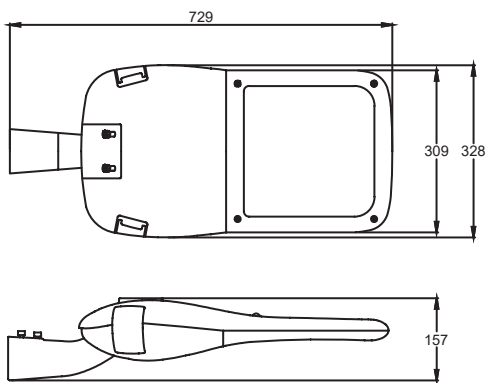

HiSTREET

PROFESSIONAL STREET LIGHTING

תאורת רחוב מקצועית

זמין בגוון אור לבן קר

22,500 LUMEN
150 WATT

HiSTREET150

IEC 60598-1 | IEC 60598-2-5 | IEC 60598-2-24 | IEC 61000-3-2|3 | EN 55015 | LM-79-08 | LM-80-08 | TM-21-11 | EN 61000-4-5 | EN 60529 | EN 62471 | ANSI C136.31