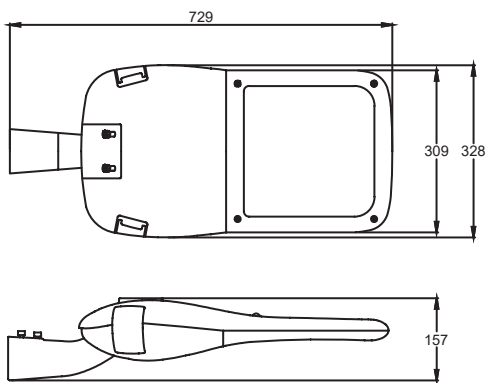

HiSTREET

PROFESSIONAL STREET LIGHTING

תאורת רחוב מקצועית

HiSTREET200

30,000 LUMEN
200 WATT

IEC 60598-1 | IEC 60598-2-5 | IEC 60598-2-24 | IEC 61000-3-2|3 | EN 55015 | LM-79-08 | LM-80-08 | TM-21-11 | EN 61000-4-5 | EN 60529 | EN 62471 | ANSI C136.31