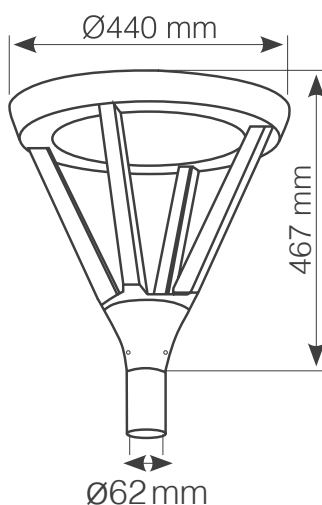

גוף תאורה לגן - מוגן מים IP65

עם מפסק לבחירת גוון אור | גוף אלומיניום בגימור אפור

LS-LC22R/CT

תאורה ללא ריצוד
FLICKER-FREE LIGHTING

CCT
בחירת גוון אור
על ידי מפסק
2000K 3000K 4000K 7500K

עמודי תאורה תואמים:

LS-LC22-POLE-2
גובה: 2 מטרים

LS-LC22-POLE-3
גובה: 3 מטרים

Wattage	60W	הספק
Input Power	230V	כניסת חשמל
Luminous Flux	5700Lm	שטף אור
Beam Angle	120°	זווית הארה
LED Technology	SMD LED	טכנולוגיית לד
Color Temperature	CCT: 3000K 4000K	גוון אור
CRi	CRi>82	מסירות צבע
Efficiency	95Lm/W	יעילות אורית
Ingress Protection	IP65	רמת אטימה
Work Temperature	+5° - +40°	טמפרטורת עבודה
Material	Aluminium	חומר
Color	Gray אפור	גימור
Dimensions	440x467mm	מידות
Tilt Angle	N/A	זווית כוונן
Warranty	5	שנות אחריות
Quantity	1/1	כמות באריזה