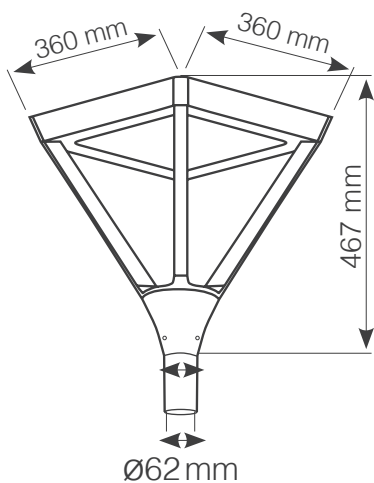

גוף תאורה לגן - מוגן מים IP65

עם מפסק לבחירת גוון אור | גוף אלומיניום בגימור אפור

LS-LC22S/CT

תאורה
ללא ריצוד
FLICKER-FREE
LIGHTING

CCT
בחירת גוון אור
על ידי מפסק
2000K 3000K 4000K 7500K

עמודי תאורה תואמים:

LS-LC22-POLE-2
גובה: 2 מטרים

LS-LC22-POLE-3
גובה: 3 מטרים

עמודי תאורה תואמים 2 מ' / 3 מ'

Wattage	60W	הספק
Input Power	230V	כניסת חשמל
Luminous Flux	5700Lm	שטף אור
Beam Angle	120°	זווית הארה
LED Technology	SMD LED	טכנולוגיית לד
Color Temperature	CCT: 3000K 4000K	גוון אור
CRi	CRi>82	מסירות צבע
Efficiency	95Lm/W	יעילות אורית
Ingress Protection	IP65	רמת אטימה
Work Temperature	+5° - +40°	טמפרטורת עבודה
Material	Aluminium	חומר
Color	Gray אפור	גימור
Dimensions	360x360x467mm	מידות
Tilt Angle	N/A	זווית כוונן
Warranty	5	שנות אחריות
Quantity	1/1	כמות באריזה