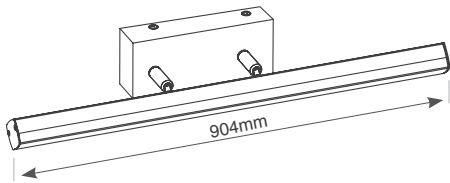

# צמוד קיר מתכוונן IP44

18W / 24W | מפסק לבחירת גוון אור

18W

24W

WL-21018BG | WL-21024BG

CCT בחירת גוון אור  
על-ידי מפסק

Wattage	18W / 24W	הספק
Input Power	230V	כניסת חשמל
Luminous Flux	1750Lm / 2675Lm	שטף אור
Beam Angle	120°	זווית הארה
LED Technology	SMD LED	טכנולוגיית לד
Color Temperature	CCT: 2900K / 4000K / 5000K	גוון אור
CRi	CRi>90	מסירות צבע
Efficiency	97Lm/W	יעילות אורית
Ingress Protection	IP44	רמת אטימה
Work Temperature	-10° - +40°	טמפרטורת עבודה
Material	PC	חומר
Color	פליז	גימור
Dimensions	627mm / 904mm	מידות
Tilt Angle	N/A	זווית כוונן
Warranty	2	שנות אחריות
Quantity	1/10	כמות באריזה