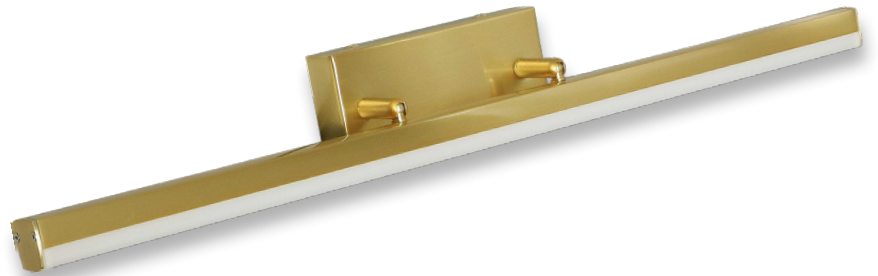

# צמוד קיר מתכוונן IP44

18W / 24W | מפסק לבחירת גוון אור

18W

24W

WL-21018BG | WL-21024BG

CCT בחירת גוון אור  
על-ידי מפסק

Wattage	18W / 24W	הספק
Input Power	230V	כניסת חשמל
Luminous Flux	1750Lm / 2675Lm	שטף אור
Beam Angle	120°	זווית הארה
LED Technology	SMD LED	טכנולוגיית לד
Color Temperature	CCT: 2900K / 4000K / 5000K	גוון אור
CRi	CRi>90	מסירות צבע
Efficiency	97Lm/W	יעילות אורית
Ingress Protection	IP44	רמת אטימה
Work Temperature	-10° - +40°	טמפרטורת עבודה
Material	PC	חומר
Color	פליז	גימור
Dimensions	627mm / 904mm	מידות
Tilt Angle	N/A	זווית כוונן
Warranty	2	שנות אחריות
Quantity	1/10	כמות באריזה