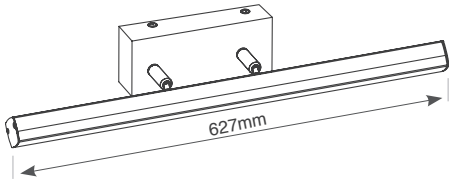

# צמוד קיר מתכוונן IP44

18W / 24W | מפסק לבחירת גוון אור

18W

24W

WL-21018BG | WL-21024BG

CCT בחירת גוון אור  
על-ידי מפסק

Wattage	18W / 24W	הספק
Input Power	230V	כניסת חשמל
Luminous Flux	1750Lm / 2675Lm	שטף אור
Beam Angle	120°	זווית הארה
LED Technology	SMD LED	טכנולוגיית לד
Color Temperature	CCT: 2900K / 4000K / 5000K	גוון אור
CRi	CRi>90	מסירות צבע
Efficiency	97Lm/W	יעילות אורית
Ingress Protection	IP44	רמת אטימה
Work Temperature	-10° - +40°	טמפרטורת עבודה
Material	PC	חומר
Color	פליז	גימור
Dimensions	627mm / 904mm	מידות
Tilt Angle	N/A	זווית כוונן
Warranty	2	שנות אחריות
Quantity	1/10	כמות באריזה