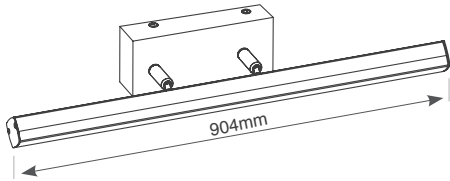

צמוד קיר מתכוונן IP44

18W / 24W | מפסק לבחירת גוון אור

18W

24W

WL-21018BK | WL-21024BK

CCT בחירת גוון אור על-ידי מפסק

Wattage	18W / 24W	הספק
Input Power	230V	כניסת חשמל
Luminous Flux	1750Lm / 2675Lm	שטף אור
Beam Angle	120°	זווית הארה
LED Technology	SMD LED	טכנולוגיית לד
Color Temperature	CCT: 2900K / 4000K / 5000K	גוון אור
CRi	CRi>90	מסירות צבע
Efficiency	97Lm/W	יעילות אורית
Ingress Protection	IP44	רמת אטימה
Work Temperature	-10° - +40°	טמפרטורת עבודה
Material	PC	חומר
Color	שחור	גימור
Dimensions	627mm / 904mm	מידות
Tilt Angle	N/A	זווית כוונן
Warranty	2	שנות אחריות
Quantity	1/10	כמות באריזה