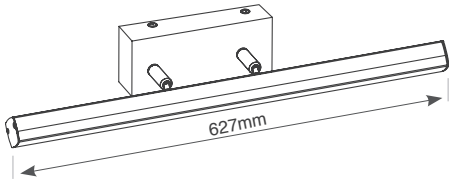

צמוד קיר מתכוונן IP44

18W / 24W | מפסק לבחירת גוון אור

18W

24W

WL-21018BK | WL-21024BK

CCT בחירת גוון אור על-ידי מפסק

Wattage	18W / 24W	הספק
Input Power	230V	כניסת חשמל
Luminous Flux	1750Lm / 2675Lm	שטף אור
Beam Angle	120°	זווית הארה
LED Technology	SMD LED	טכנולוגיית לד
Color Temperature	CCT: 2900K / 4000K / 5000K	גוון אור
CRi	CRi>90	מסירות צבע
Efficiency	97Lm/W	יעילות אורית
Ingress Protection	IP44	רמת אטימה
Work Temperature	-10° - +40°	טמפרטורת עבודה
Material	PC	חומר
Color	שחור	גימור
Dimensions	627mm / 904mm	מידות
Tilt Angle	N/A	זווית כוונן
Warranty	2	שנות אחריות
Quantity	1/10	כמות באריזה