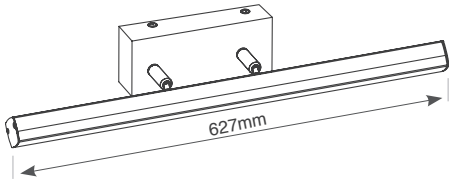

# צמוד קיר מתכוונן IP44

מפסק לבחירת גוון אור | 18W / 24W

18W

24W

WL-21018SC | WL-21024SC

CCT בחירת גוון אור על-ידי מפסק

Wattage	18W / 24W	הספק
Input Power	230V	כניסת חשמל
Luminous Flux	1750Lm / 2675Lm	שטף אור
Beam Angle	120°	זווית הארה
LED Technology	SMD LED	טכנולוגיית לד
Color Temperature	CCT: 2900K / 4000K / 5000K	גוון אור
CRi	CRi>90	מסירות צבע
Efficiency	97Lm/W	יעילות אורית
Ingress Protection	IP44	רמת אטימה
Work Temperature	-10° - +40°	טמפרטורת עבודה
Material	PC	חומר
Color	כרום מבריק	גימור
Dimensions	627mm / 904mm	מידות
Tilt Angle	N/A	זווית כוונן
Warranty	2	שנות אחריות
Quantity	1/10	כמות באריזה