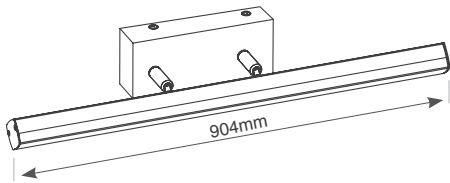

# צמוד קיר מתכוונן IP44

מפסק לבחירת גוון אור | 18W / 24W

18W

24W

WL-21018SC | WL-21024SC

CCT בחירת גוון אור על-ידי מפסק

Wattage	18W / 24W	הספק
Input Power	230V	כניסת חשמל
Luminous Flux	1750Lm / 2675Lm	שטף אור
Beam Angle	120°	זווית הארה
LED Technology	SMD LED	טכנולוגיית לד
Color Temperature	CCT: 2900K / 4000K / 5000K	גוון אור
CRi	CRi>90	מסירות צבע
Efficiency	97Lm/W	יעילות אורית
Ingress Protection	IP44	רמת אטימה
Work Temperature	-10° - +40°	טמפרטורת עבודה
Material	PC	חומר
Color	כרום מבריק	גימור
Dimensions	627mm / 904mm	מידות
Tilt Angle	N/A	זווית כוונן
Warranty	2	שנות אחריות
Quantity	1/10	כמות באריזה