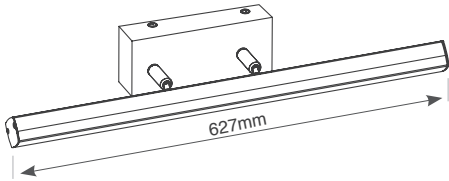

# צמוד קיר מתכונן IP44

18W / 24W | מפסק לבחירת גוון אור

18W

24W

WL-21018WH | WL-21024WH

CCT בחירת גוון אור  
על-ידי מפסק

Wattage	18W / 24W	הספק
Input Power	230V	כניסת חשמל
Luminous Flux	1750Lm / 2675Lm	שטף אור
Beam Angle	120°	זווית הארה
LED Technology	SMD LED	טכנולוגיית לד
Color Temperature	CCT: 2900K / 4000K / 5000K	גוון אור
CRi	CRi>90	מסירות צבע
Efficiency	97Lm/W	יעילות אורית
Ingress Protection	IP44	רמת אטימה
Work Temperature	-10° - +40°	טמפרטורת עבודה
Material	PC	חומר
Color	לבן	גימור
Dimensions	627mm / 904mm	מידות
Tilt Angle	N/A	זווית כוונן
Warranty	2	שנות אחריות
Quantity	1/10	כמות באריזה