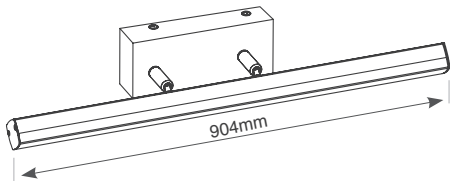

# צמוד קיר מתכונן IP44

18W / 24W | מפסק לבחירת גוון אור

18W

24W

WL-21018WH | WL-21024WH

CCT בחירת גוון אור  
על-ידי מפסק

Wattage	18W / 24W	הספק
Input Power	230V	כניסת חשמל
Luminous Flux	1750Lm / 2675Lm	שטף אור
Beam Angle	120°	זווית הארה
LED Technology	SMD LED	טכנולוגיית לד
Color Temperature	CCT: 2900K / 4000K / 5000K	גוון אור
CRi	CRi>90	מסירות צבע
Efficiency	97Lm/W	יעילות אורית
Ingress Protection	IP44	רמת אטימה
Work Temperature	-10° - +40°	טמפרטורת עבודה
Material	PC	חומר
Color	לבן	גימור
Dimensions	627mm / 904mm	מידות
Tilt Angle	N/A	זווית כוונן
Warranty	2	שנות אחריות
Quantity	1/10	כמות באריזה