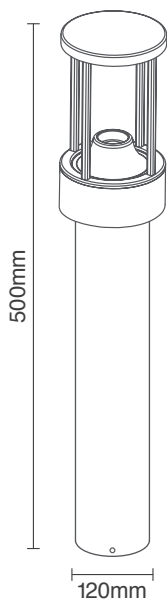

בולארד מוגן מים | IP44

גימור שחור | מתאים לנורה E27 בהספק מקסימלי 60W

גובה 50 ס"מ

WL-231BK/500

שנתיים
אחריות

Wattage	60W	הספק
Input Power	220-240VAC	כניסת חשמל
Bulb Holder	E27	בית נורה
Ingress Protection	IP44	רמת אטימה
Work Temperature	+5° - +40°	טמפרטורת עבודה
Material	גוף אלומיניום / כיסוי זכוכית	חומר
Color	Black/שחור	גימור
Dimensions	Ø120x500mm	מידות
Warranty	2	שנות אחריות
Quantity	10	כמות באריזה