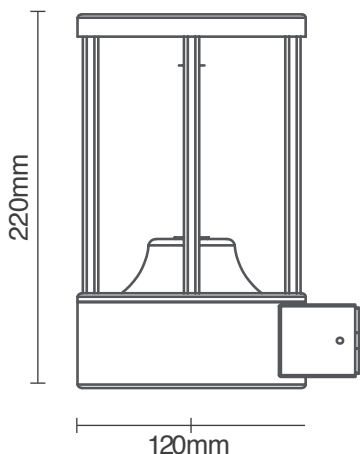

מנורת קיר מוגנת מים | IP44

גימור שחור | מתאים לנורה E27 בהספק מקסימלי 60W

WL-231BK/WALL

שנתיים
אחריות

Wattage	60W	הספק
Input Power	220-240VAC	כניסת חשמל
Bulb Holder	E27	בית נורה
Ingress Protection	IP44	רמת אטימה
Work Temperature	+5° - +40°	טמפרטורת עבודה
Material	גוף אלומיניום / כיסוי זכוכית	חומר
Color	Black/שחור	גימור
Dimensions	Ø120x220mm	מידות
Warranty	2	שנות אחריות
Quantity	12	כמות באריזה