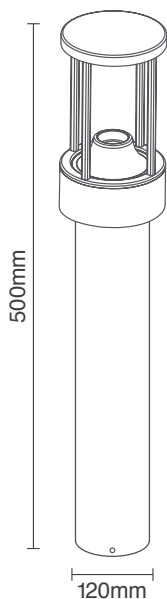

# בולארד מוגן מים | IP44

גימור שחור | מתאים לנורה E27 בהספק מקסימלי 60W

WL-231BK/500

שנתיים  
אחריות

Wattage	60W	הספק
Input Power	220-240VAC	כניסת חשמל
Bulb Holder	E27	בית נורה
Ingress Protection	IP44	רמת אטימה
Work Temperature	+5° - +40°	טמפרטורת עבודה
Material	גוף אלומיניום / כיסוי זכוכית	חומר
Color	אפור / Gray	גימור
Dimensions	Ø120x500mm	מידות
Warranty	2	שנות אחריות
Quantity	10	כמות באריזה