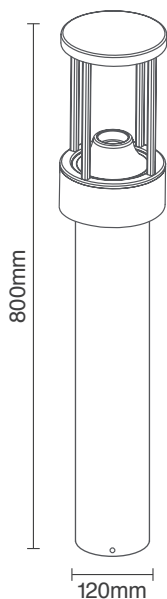

בולארד מוגן מים | IP44

גימור שחור | מתאים לנורה E27 בהספק מקסימלי 60W

גובה 80 ס"מ

WL-231BK/800

שנתיים
אחריות

Wattage	60W	הספק
Input Power	220-240VAC	כניסת חשמל
Bulb Holder	E27	בית נורה
Ingress Protection	IP44	רמת אטימה
Work Temperature	+5° - +40°	טמפרטורת עבודה
Material	גוף אלומיניום / כיסוי זכוכית	חומר
Color	אפור/Gray	גימור
Dimensions	97X288X64mm	מידות
Warranty	2	שנות אחריות
Quantity	8	כמות באריזה