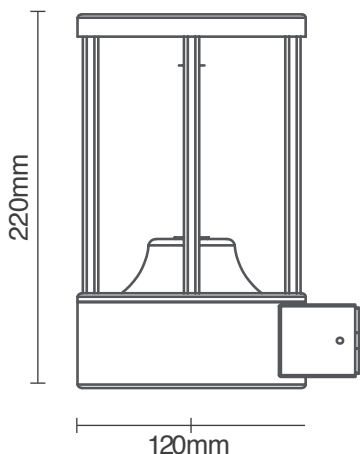

מנורת קיר מוגנת מים | IP44

גימור אפור | מתאים לנורה E27 בהספק מקסימלי 60W

WL-231GRWALL

שנתיים
אחריות

Wattage	60W	הספק
Input Power	220-240VAC	כניסת חשמל
Bulb Holder	E27	בית נורה
Ingress Protection	IP44	רמת אטימה
Work Temperature	+5° - +40°	טמפרטורת עבודה
Material	גוף אלומיניום / כיסוי זכוכית	חומר
Color	אפור/Gray	גימור
Dimensions	Ø120x220mm	מידות
Warranty	2	שנות אחריות
Quantity	12	כמות באריזה