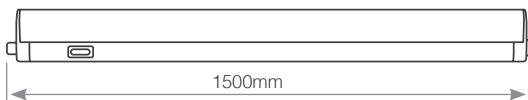

גוף תאורה לד 5T שרשורי

F-LED150/CT

20W

Wattage	20W	הספק
Input Power	230VAC	כניסת חשמל
Luminous Flux	1800 Lm	שטף אור
Beam Angle	120°	זווית הארה
LED Technology	SMD	טכנולוגיית לד
Color Temperature	2900K / 3600K / 5000K	גוון אור
CRI	CRI>82	מסירות צבע
Efficiency	Up to 90Lm/W	יעילות אורית
Ingress Protection	IP20	רמת אטימה
Work Temperature	+5° - +40°	טמפרטורת עבודה
Material	Aluminium	חומר
Color	Black/White שחור/לבן	גימור
Tilt Angle	N/A	זווית כוונן
Warranty	2	שנות אחריות
Quantity	1/10	כמות באריזה